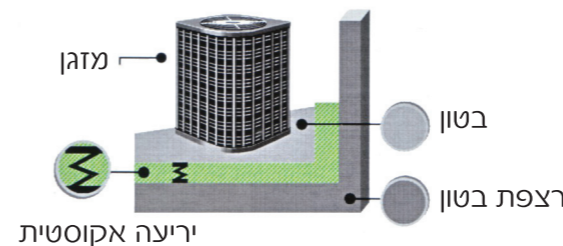

פסי איטום לבלוקי גבס

מעוצב לשימוש עם בלוקי גבס.

המוצר מונע ספיגת מים ובעל ערך מוסף של בידוד אקוסטי בחדרים ובדירות. ניתן ליישם פסי איטום אלו על רצפות עץ ובטון.

בולם ומרפד ויבראציות בקירות גבס והופך אותם לבטוחים יותר וכן מגדיל את חייהם. מונע חדירת מים, מספק בידוד אקוסטי ובעל תכונות בלימה גבוהות, מתאים לכל פרופיל בלוק גבס סטנדרטי, קל להתקנה.

אקוסטיפייפ פרימיום 10

אקוסטיפייפ פרימיום 10 מיוצר במיוחד בכדי לבלום רעש במערכות צנרת, במיוחד בטווח 1Khz-2Khz. תכונות מעולות לבלימת רעשים מתאים למעליות, חדרי מכונות, מזגנים, גנראטורים, וצינורות בעלי נפח גדול להעברת נוזלים, יריעות רב-שכבתיות המאפשרות התקנה מהירה עם יריעה אחת בלבד, מתאים לסביבה רוויה בלחות קיצונית נטול עופרת וידידותי לסביבה.

תשתיות שעם לפרקטים

תשתיות שעם לפרקטים מתאימות להתקנה קלה מתחת לרצפות עץ ומעניקות הגנה למניעת לחץ וסדקים ברצפה.

מונע רטיבות ומגדיל את אורך החיים של הרצפה מעניק חוזק ותמיכה נוספים לרצפה תכונות בידוד טרמי מעולות מיושם בקלות על רצפות תת-קומתיים צפות, מודבקות, עץ ובטון. מונע עובש, חיידקים, טחב וריחות מתאים בקלות לרצפות בעלות פגמים קטנים