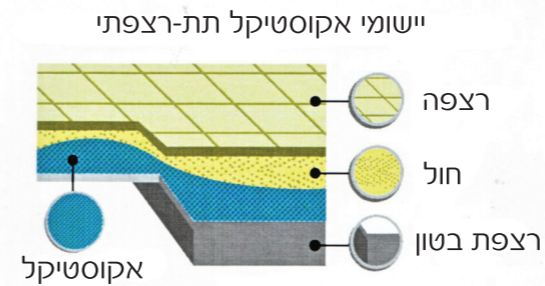

מוצר המיועד ליישומי לוחות גבס על רצפות עץ ובטון. המוצר מספק הגנה נגד מים ובידוד אקוסטי מעולה.

מונע חדירת מים, בעל תכונות בידוד אקוסטיות ברמה גבוהה, ריפוד טוב יותר להגדלת חיי הלוח, התקנה קלה תחת לוחות גבס, ידידותי לסביבה.

פסי איטום לבלוקי גבס

מעוצב לשימוש עם בלוקי גבס.

המוצר מונע ספיגת מים ובעל ערך מוסף של בידוד אקוסטי בחדרים ובדירות. ניתן ליישם פסי איטום אלו על רצפות עץ ובטון.

בולם ומרפד ויבראציות בקירות גבס והופך אותם לבטוחים יותר וכן מגדיל את חייהם. מונע חדירת מים, מספק בידוד אקוסטי ובעל תכונות בלימה גבוהות, מתאים לכל פרופיל בלוק גבס סטנדרטי, קל להתקנה.