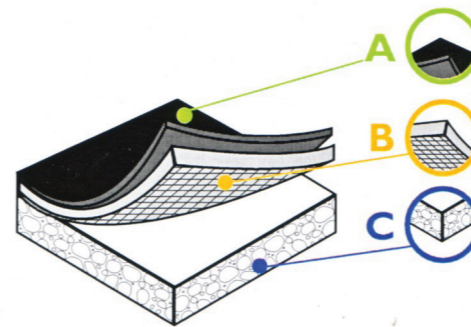

מוצר המיועד ליישומי לוחות גבס על רצפות עץ ובטון. המוצר מספק הגנה נגד מים ובידוד אקוסטי מעולה.

מונע חדירת מים, בעל תכונות בידוד אקוסטיות ברמה גבוהה, ריפוד טוב יותר להגדלת חיי הלוח, התקנה קלה תחת לוחות גבס, ידידותי לסביבה.

אקוסטיקל

אקוסטיקל, גלילים קלי משקל ועמידים בחוזקם, מהווה הבחירה הנכונה לכל פרויקט בנייה. בידוד אקוסטי מעולה, קל להתקנה דוחה מים ולחץ, בידוד טרמי משופר מתאים במיוחד למערכות חימום תת-רצפתי ידידותי לסביבה.

פסי איטום לבלוקי גבס

מעוצב לשימוש עם בלוקי גבס.

המוצר מונע ספיגת מים ובעל ערך מוסף של בידוד אקוסטי בחדרים ובדירות. ניתן ליישם פסי איטום אלו על רצפות עץ ובטון.

בולם ומרפד ויבראציות בקירות גבס והופך אותם לבטוחים יותר וכן מגדיל את חייהם. מונע חדירת מים, מספק בידוד אקוסטי ובעל תכונות בלימה גבוהות, מתאים לכל פרופיל בלוק גבס סטנדרטי, קל להתקנה.