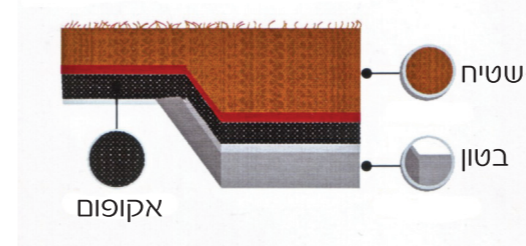

אטמי גגות גליים

אטמי גגות גליים מעוצבים במיוחד כדי לאטום גגות ולמנוע חדירת מזיקים, ציפורים ומזהמים סביבתיים אחרים. האטם מותקן בין רצפי הגג לפרופיל וכך סוגר מרווחים, מונע סיכוני בריאות ובטיחות, וגם מפחית חדירת הרוח ורעשים אחרים.

מונע רטיבות קל משקל, חזק ועמיד ניתן לספק עם רשת נגד מכרסמים ידידותי לסביבה קל להתקנה ומתאים למגוון פרופילי גגות.