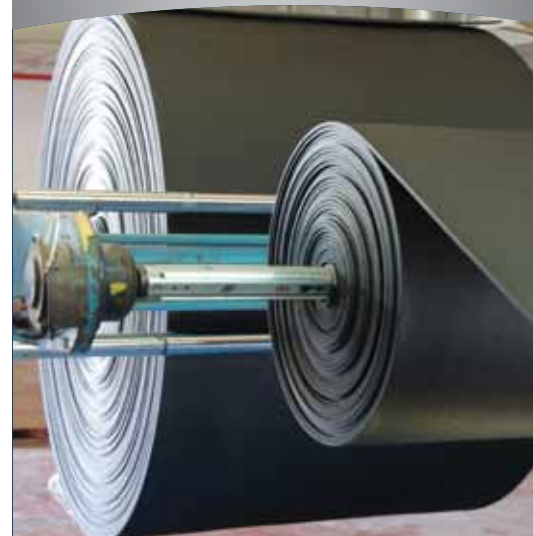

A photograph of a room with a light-colored wooden floor and a staircase with a metal railing. The room is empty and brightly lit.

תשתית לפרקטים

הולכים על בטוח

A close-up photograph of a roll of grey carpet being unrolled. The carpet is dark grey with a fine, textured pattern. A metal rod is visible, supporting the roll of carpet.

## הניסיון שמוביל

חברת פלציב הישראלית פיתחה מספר סוגים של תשתיות פרקט איכותיות עם ביצועים מעולים ואיכות המאפיינת את פלציב ומוצריה. תשתיות הפרקט של פלציב עשויות מחומרים פלסטיים מעובדים בטכנולוגיה מצולבת, המקנה להם יתרונות על פני חומרים אחרים הקיימים היום בשוק, כגון: אורך חיים גבוה פי עשרה מחומרים אחרים, בידוד תרמי מעולה, אטימות למים וללחות, קשיחות וחוזק להגנה מעומסים כבדים.

● **GA70** - המוצר המוביל של פלציב בעל הצפיפות הגבוהה ביותר ובעל יתרון בהפחתת רעשי דריכה, ומאפשרת להתגבר על פגמים ברצפה וליצור משטח ישר ויציב יותר.

## 5 סיבות טובות לבחירה בתשתית לפרקט של פלציב

01

אינה סופחת מים ובכך מחזקת את ההגנה מפני לחות העולה מהבטון ומתחת לפרקט

02

מפחיתה רעשים - גם בעת הדריכה וגם מהקומה מתחת

03

מבודדת תרמית מקור או חום שמגיעים מהרצפה