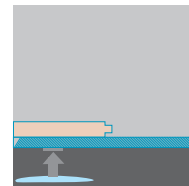

## 5 סיבות טובות לבחירה בתשתית לפרקט של פלציב

01

אינה סופחת מים ובכך מחזקת את ההגנה מפני לחות העולה מהבטון ומתחת לפרקט

02

מפחיתה רעשים - גם בעת הדריכה וגם מהקומה מתחת

03

מבודדת תרמית מקור או חום שמגיעים מהרצפה