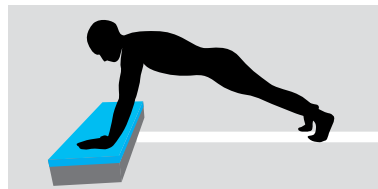

יתרונות

אימון יציב, יעיל ובטוח - ל-STABILITY® שני צדדים בעלי רמת קשיחות שונה. כל צד מתאים לאימונים מסוג אחר, דבר המאפשר שילוב של מערכי אימון מגוונים המתאימים לכל גיל, סוג אימון, כולל אימון שיקומי.

- **הצד הרך** - מיועד לאימון בתרגילי יציבות
 - **הצד הקשה** - מיועד לאימון אירובי ותרגילי כוח
- קלות שימוש ונשיאה** - המדרגה קלת משקל במיוחד, ולכן נוחה לשימוש ולנשיאה.

אפשרויות אימון מגוונות - המידות הייחודיות מאפשרות אימון בשכיבה, ישיבה ובעמידה, על מנת לאפשר ביצוע תרגילי אימון מותאמים לסוגי ספורט מגוונים, ועל פי הצורך הספציפי של המתאמנים.

ניצול אופטימאלי של המדרגה האירובית

01

מאפשרת יציבות מעולה בעת האימון

02

ניתן לבצע בה מגוון רחב ביותר של תרגילי אימון:
תרגילי כוח, אירובי, קואורדינציה, שיווי משקל ועוד

03

אימון המאפשר חיזוק כל שרירי הגוף, עם דגש על
השרירים המייצבים

04

מניעת פציעות מיותרות