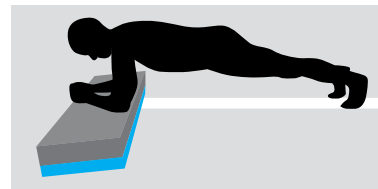

יתרונות

אימון יציב, יעיל ובטוח - ל-STABILITY® שני צדדים בעלי רמת קשיחות שונה. כל צד מתאים לאימונים מסוג אחר, דבר המאפשר שילוב של מערכי אימון מגוונים המתאימים לכל גיל, סוג אימון, כולל אימון שיקומי.

- **הצד הרך** - מיועד לאימון בתרגילי יציבות
 - **הצד הקשה** - מיועד לאימון אירובי ותרגילי כוח
- קלות שימוש ונשיאה** - המדרגה קלת משקל במיוחד, ולכן נוחה לשימוש ולנשיאה.

אפשרויות אימון מגוונות - המידות הייחודיות מאפשרות אימון בשכיבה, ישיבה ובעמידה, על מנת לאפשר ביצוע תרגילי אימון מותאמים לסוגי ספורט מגוונים, ועל פי הצורך הספציפי של המתאמנים.

ניצול אופטימאלי של המדרגה האירובית

01

מאפשרת יציבות מעולה בעת האימון

02

ניתן לבצע בה מגוון רחב ביותר של תרגילי אימון:
תרגילי כוח, אירובי, קואורדינציה, שיווי משקל ועוד

03

אימון המאפשר חיזוק כל שרירי הגוף, עם דגש על
השרירים המייצבים

04

מניעת פציעות מיותרות